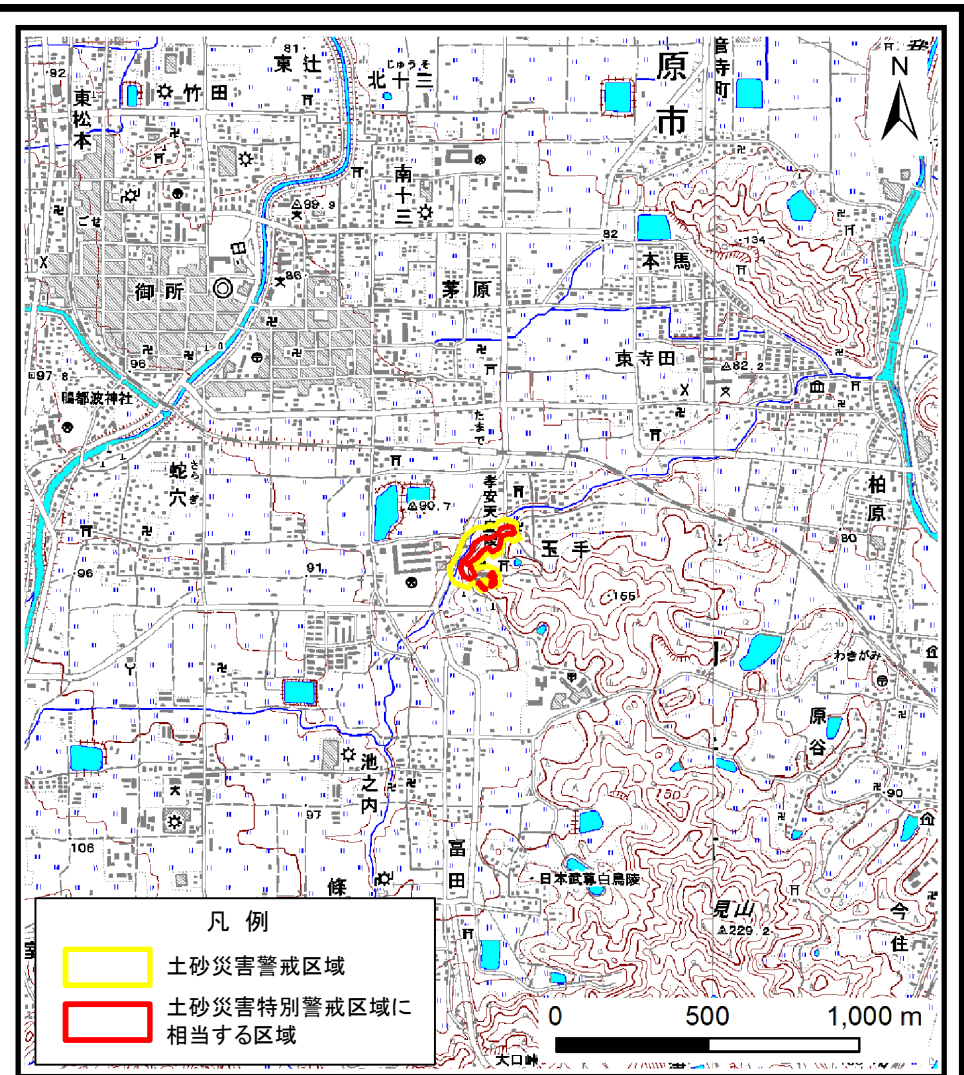

(1/200,000)

(1/25,000)

位置図

箇所番号	玉手-急(001)
自然現象の種類	急傾斜地の崩壊
所在地	御所市玉手

この地図は、国土地理院長の承認を得て、同院発行の数値地図200000（地図画像）及び数値地図25000（地図画像）を複製したものである。（承認番号 平28情複、第1445号）