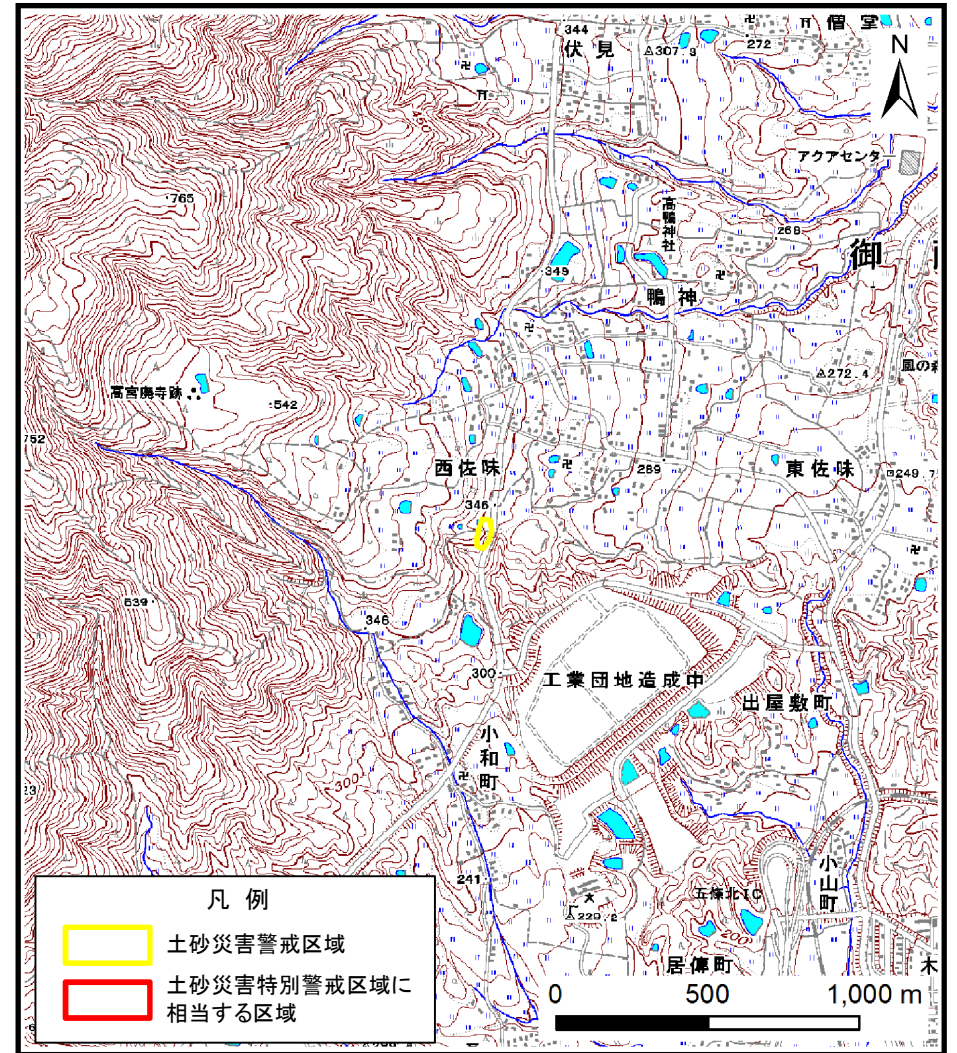

(1/200,000)

(1/25,000)

位置図

箇所番号	西佐味-急(001)
自然現象の種類	急傾斜地の崩壊
所在地	御所市西佐味

この地図は、国土院院長の承認を得て、同院発行の数値地図20000（地図画像）及び数値地図25000（地図画像）を複製したものである。（承認番号 平28情複、第1445号）