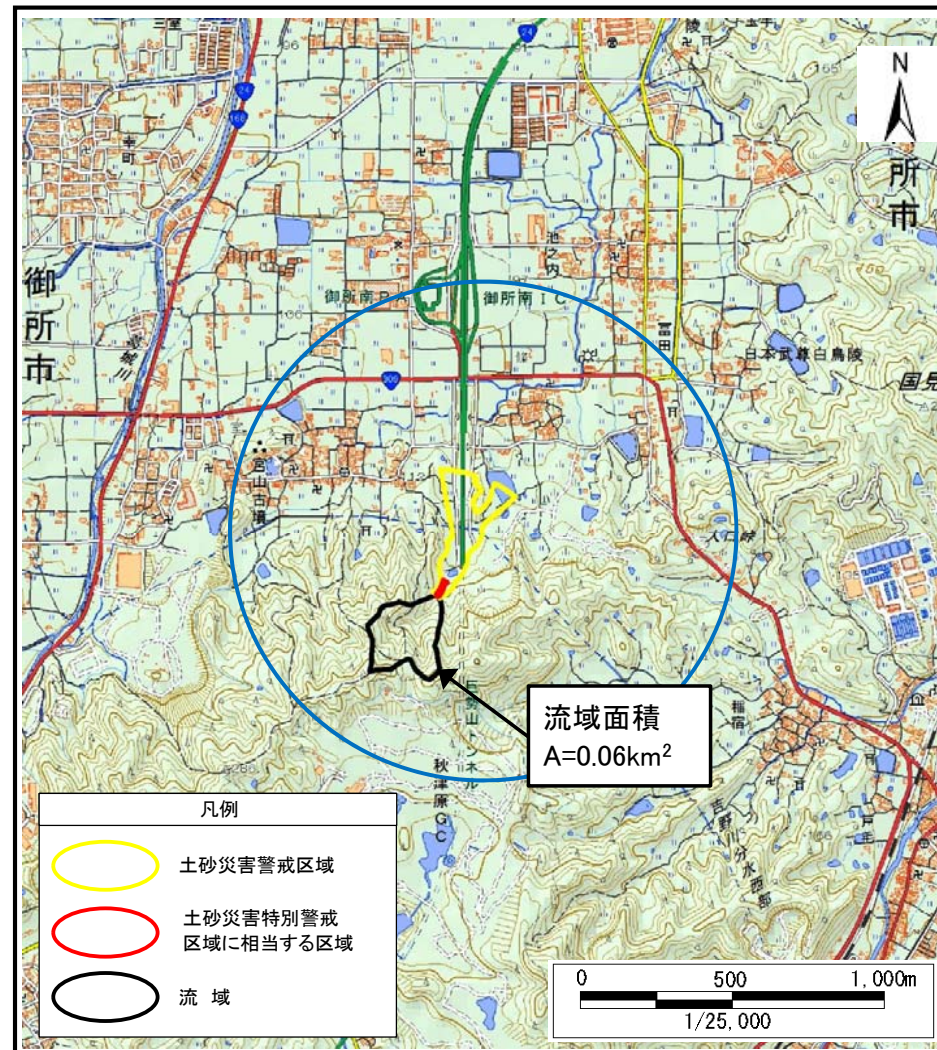

(1/200,000)

(1/25,000)

## 位置図

箇所番号	室-土(009)
自然現象の種類	土石流
所在地	御所市室・篠

この地図は、国土地理院長の承認を得て、同院発行の数値地図20000（地図画像）及び電子地形図25000を複製したものである。（承認番号 平30情複、第39号）