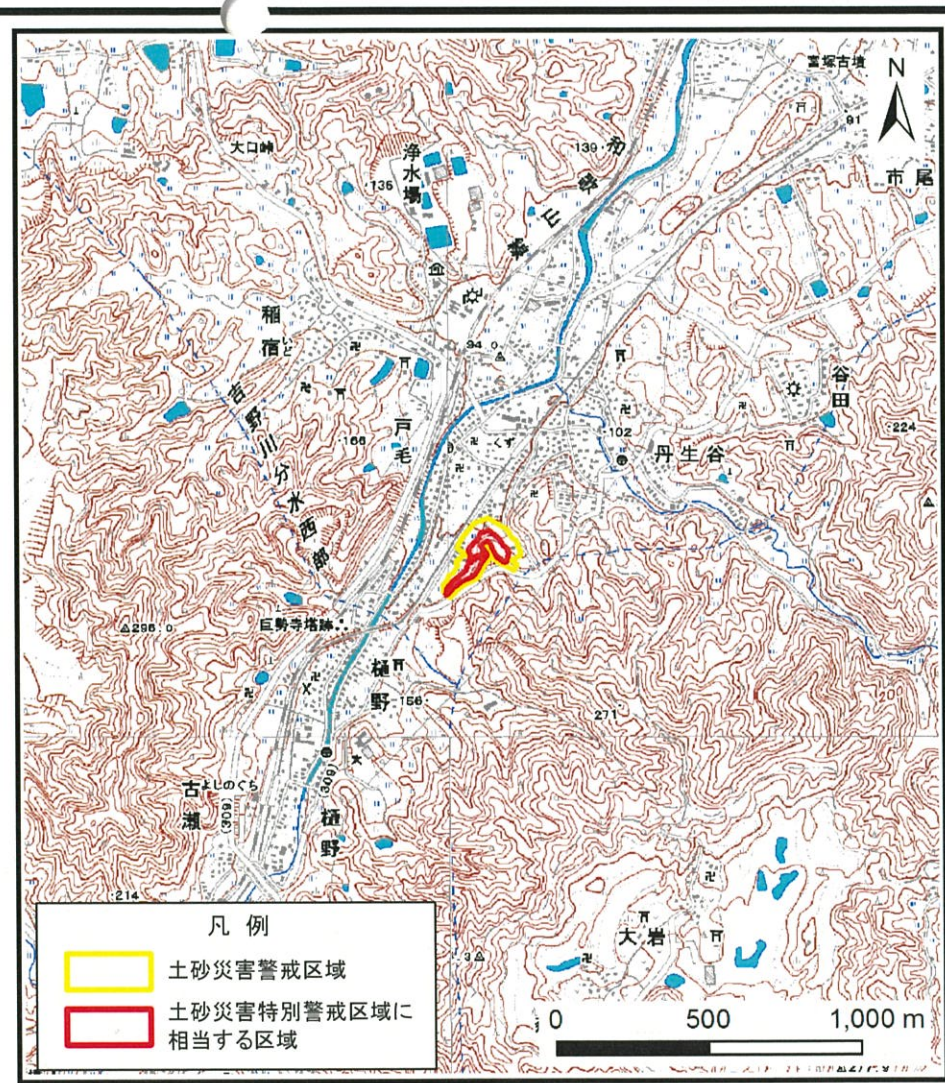

(1/200,000)

(1/25,000)

位置図

箇所番号	戸毛-急(003)
自然現象の種類	急傾斜地の崩壊
所在地	御所市戸毛、古瀬

この地図は、国土地理院長の承認を得て、同院発行の数値地図20000（地図画像）及び数値地図25000（地図画像）を複製したものである。（承認番号 平28情複、第1445号）