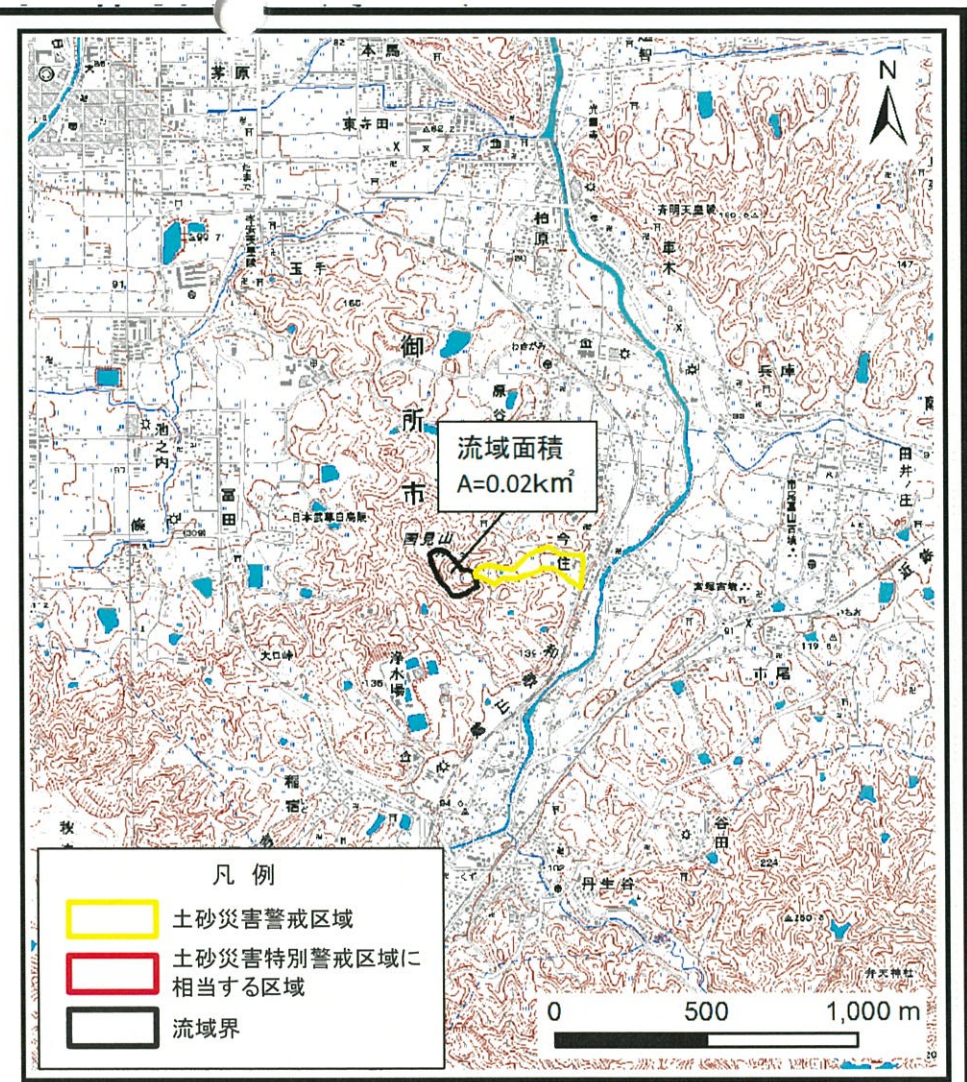

(1/200,000)

(1/25,000)

## 位置図

箇所番号	今住-土(002)
自然現象の種類	土石流
所在地	御所市今住、柏原

この地図は、国土地理院長の承認を得て、同院発行の数値地図200000（地図画像）及び数値地図25000（地図画像）を複製したものである。（承認番号 平28情復、第1445号）