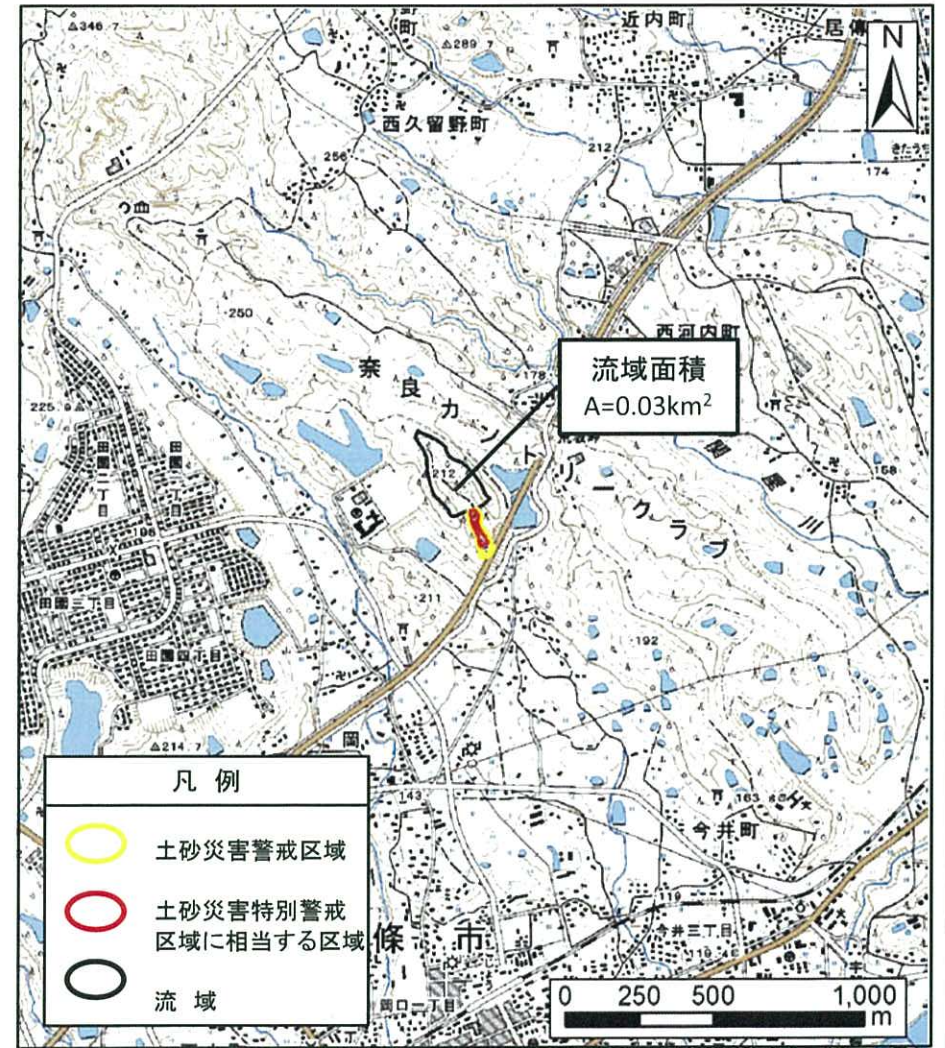

(1/200,000)

(1/25,000)

## 位置図

|         |           |
|---------|-----------|
| 箇所番号    | 岡町-土(002) |
| 自然現象の種類 | 土石流       |
| 所在地     | 五條市岡町     |

この地図は、国土地理院長の承認を得て、同院発行の数値地図20000(地図画像)及び数値地図25000(地図画像)を複製したものである。(承認番号 平22業複、第161号)