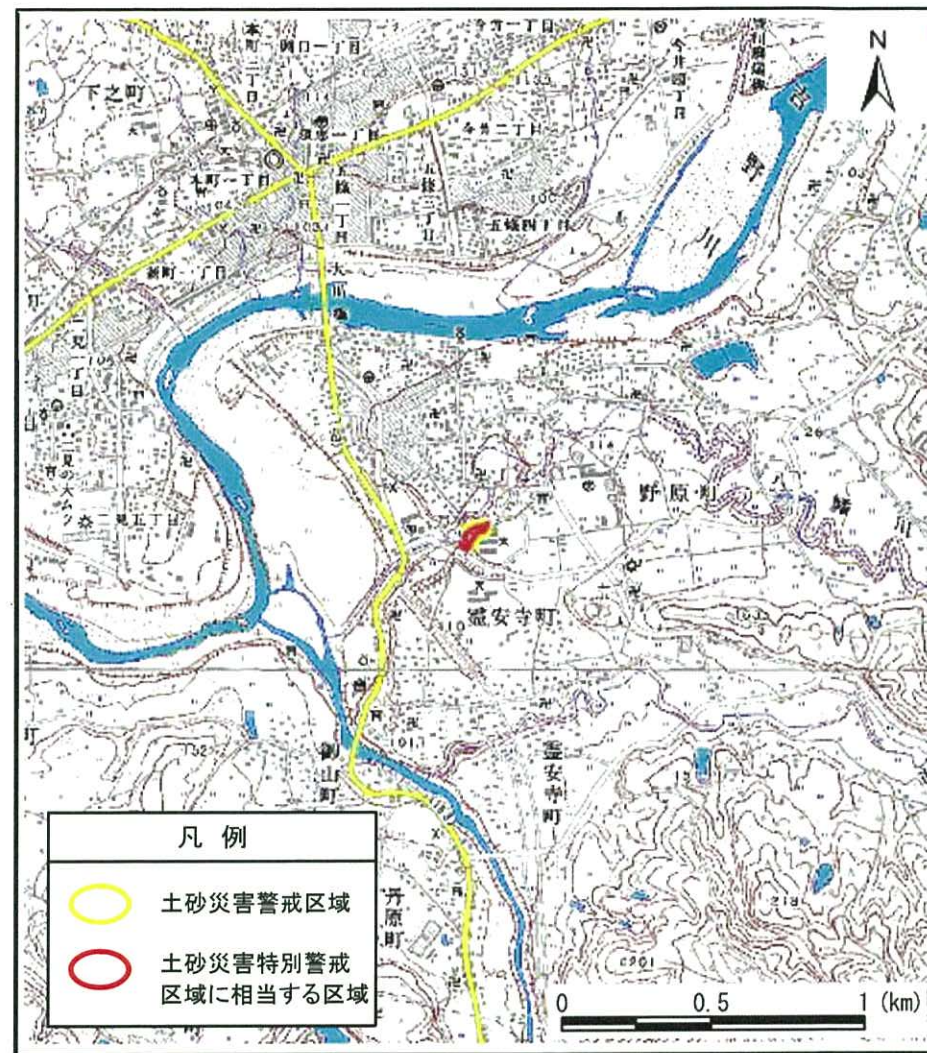

位置図

箇所番号	野原中-急(006)
自然現象の種類	急傾斜地の崩壊
所在地	五條市野原中

この地図は、国土地理院長の承認を得て、同院発行の数値地図200000(地図画像)及び電子地形図25000を複製したものである。(承認番号 平26情複、第374号)

位置図

箇所番号	野原中-急(007)
自然現象の種類	急傾斜地の崩壊
所在地	五條市野原中三丁目・野原中一丁目

この地図は、国土地理院長の承認を得て、同院発行の数値地図20000(地図画像)及び電子地形図25000を複製したものである。(承認番号 平26情複、第374号)