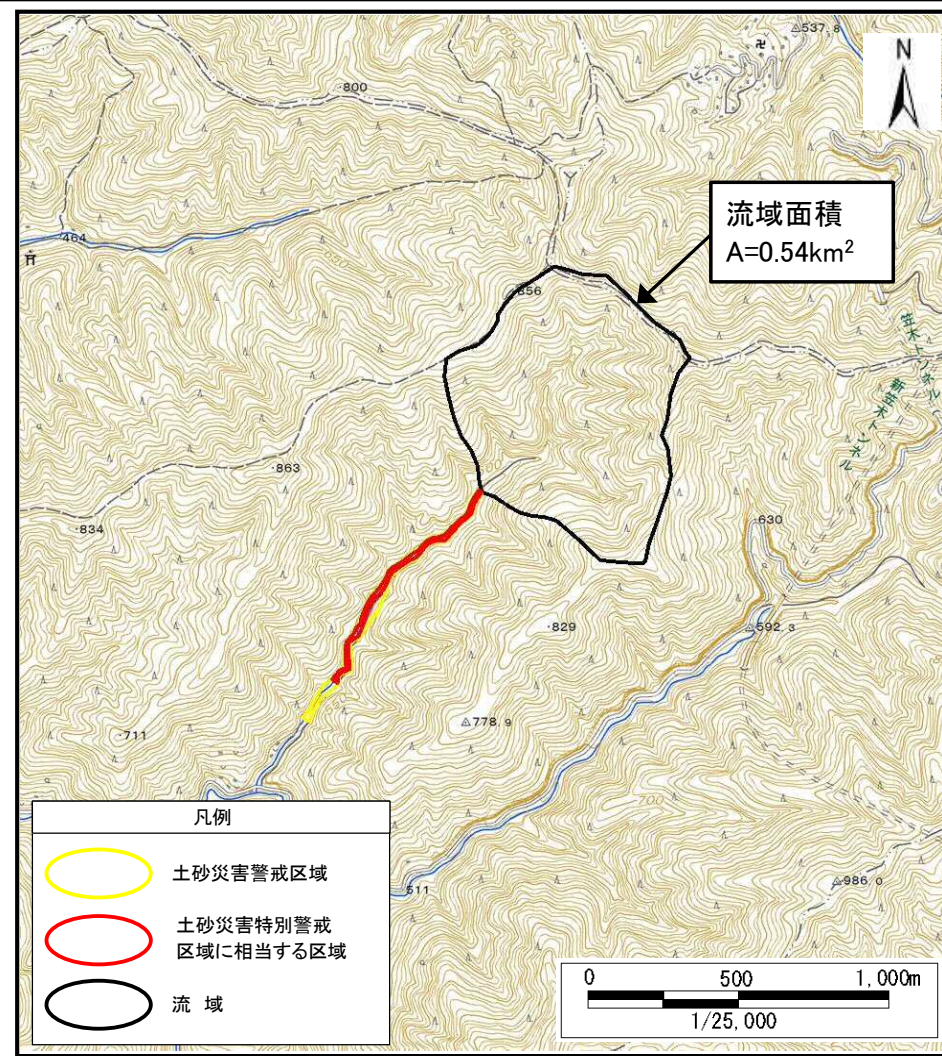

(1/200,000)

(1/25,000)

位置図

箇所番号	西吉野町勢井-土(001)
自然現象の種類	土石流
所在地	五條市西吉野町勢井