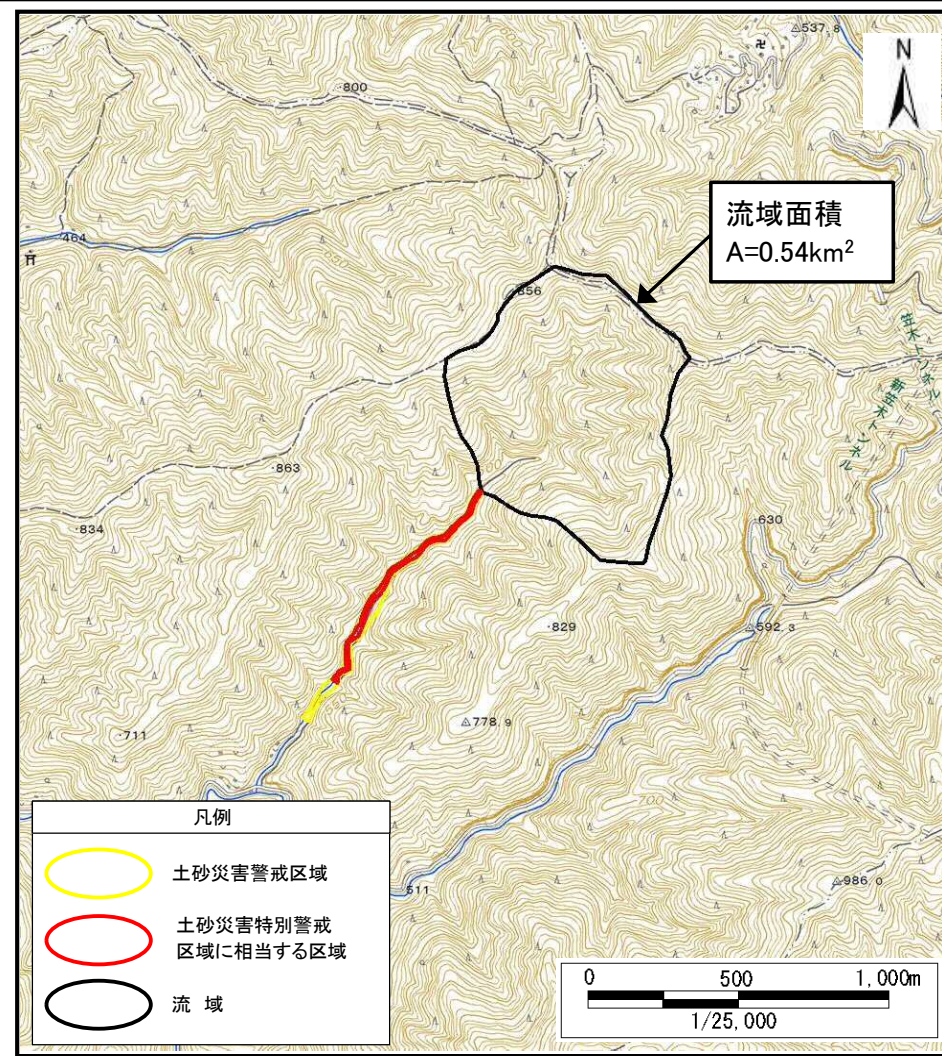

(1/25,000)

位置図

箇所番号	西吉野町勢井-土(001)
自然現象の種類	土石流
所在地	五條市西吉野町勢井