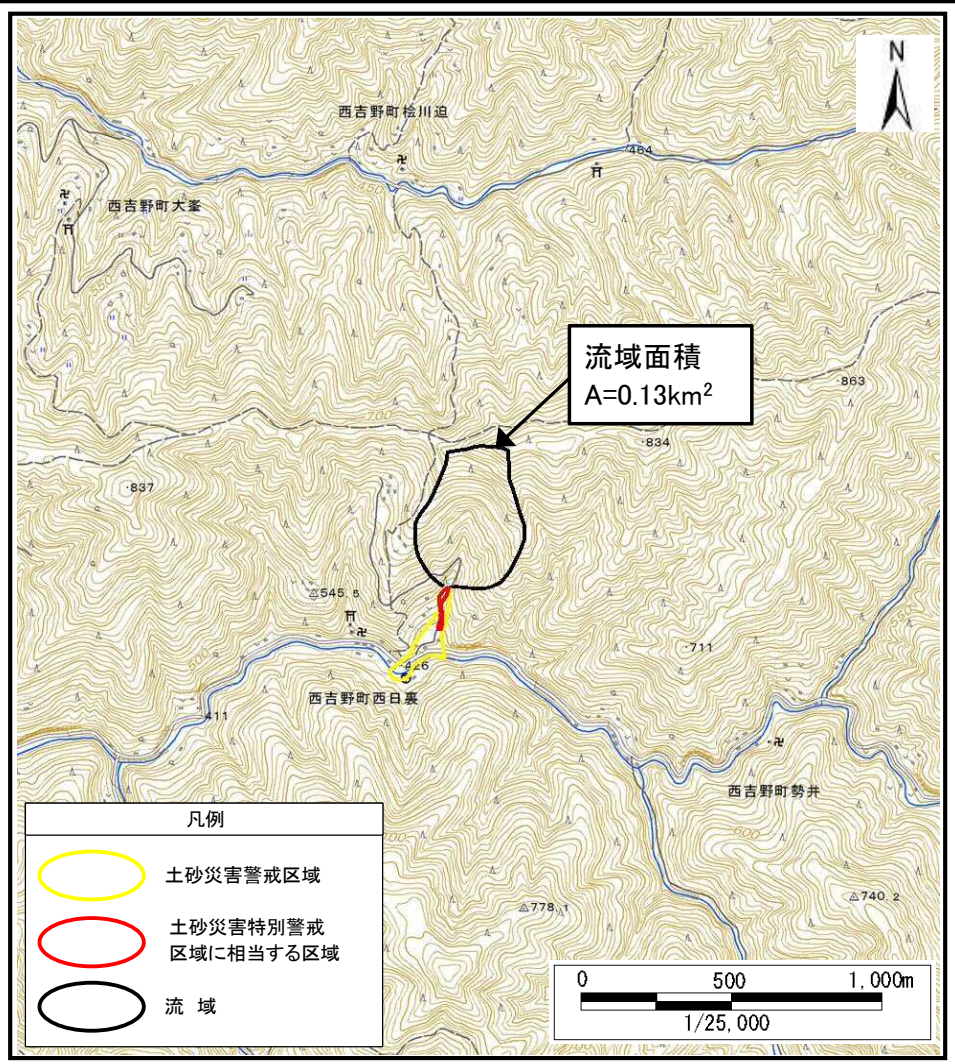

(1/200,000)

(1/25,000)

位置図

箇所番号	西吉野町西日裏-土(001)
自然現象の種類	土石流
所在地	五條市西吉野町西日裏

この地図は、国土地理院長の承認を得て、同院発行の電子地形図25000及び電子地形図20万を複製したものである。(承認番号 平29情複、第164号)