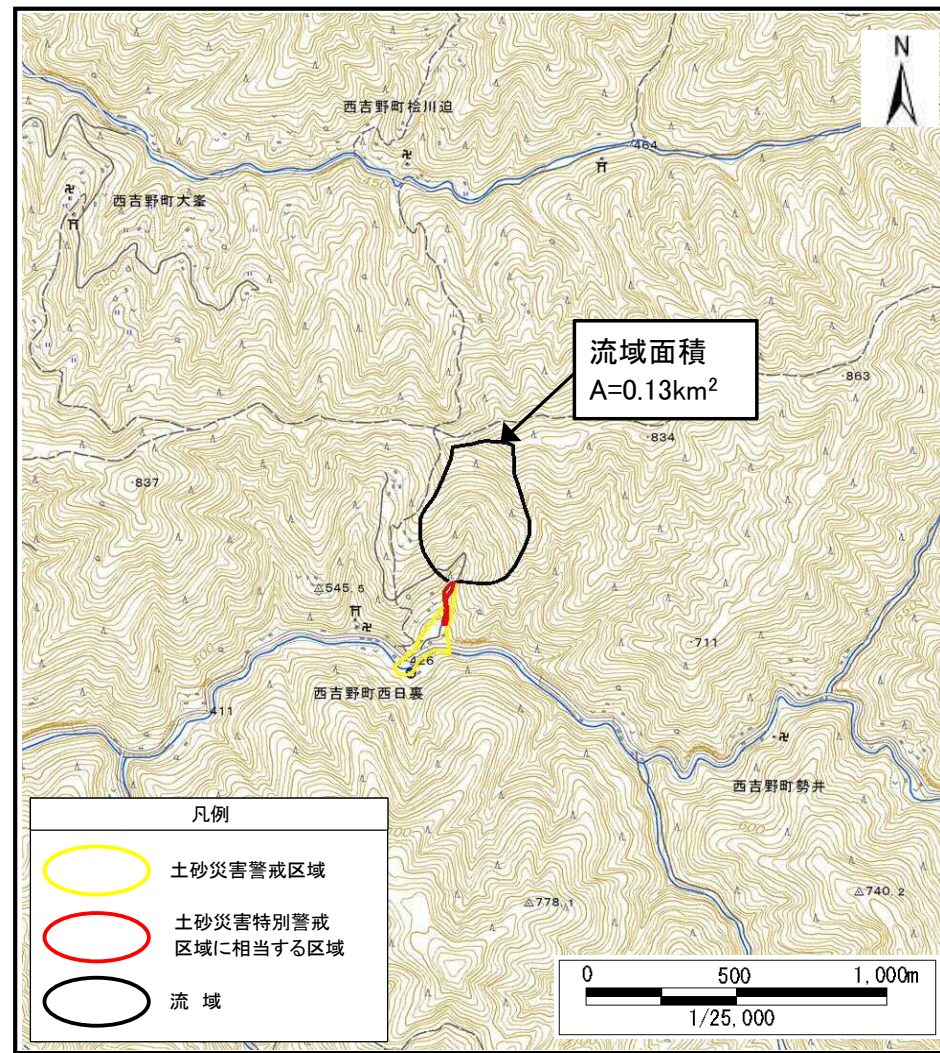

(1/200,000)

(1/25,000)

位置図

箇所番号	西吉野町西日裏-土(001)
自然現象の種類	土石流
所在地	五條市西吉野町西日裏

この地図は、国土地理院長の承認を得て、同院発行の電子地形図25000及び電子地形図20万を複製したものである。(承認番号 平29情複、第164号)