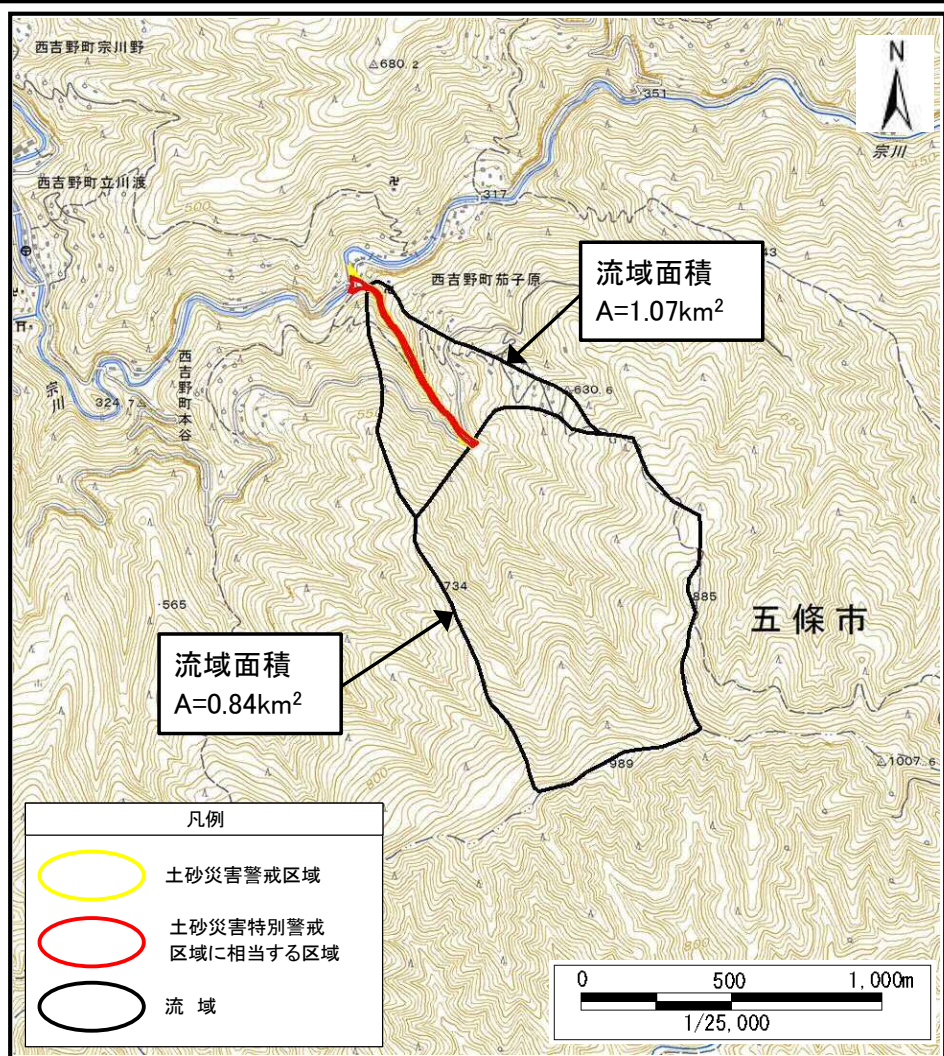

(1/200,000)

(1/25,000)

## 位置図

箇所番号	西吉野町茄子原-土(002)
自然現象の種類	土石流
所在地	五條市西吉野町茄子原

この地図は、国土地理院長の承認を得て、同院発行の電子地形図25000及び電子地形図20万を複製したものである。(承認番号 平29情複、第164号)