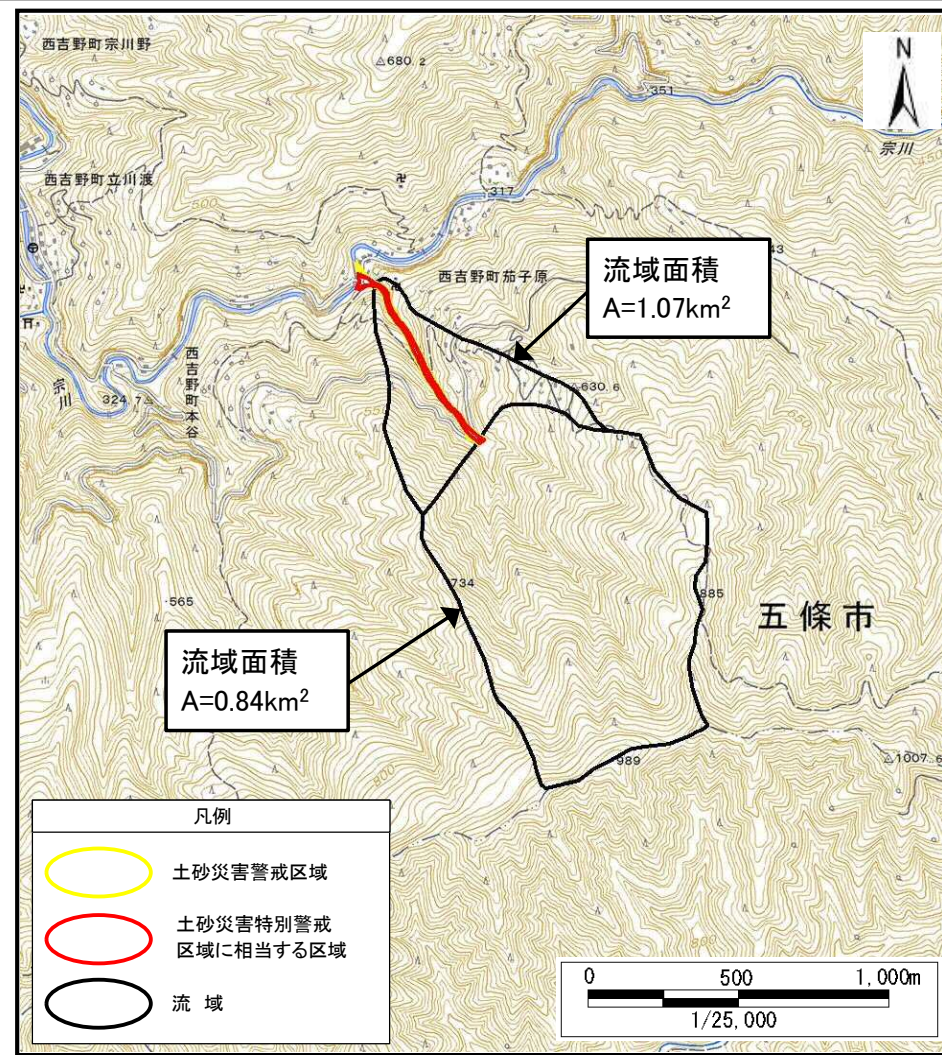

(1/200,000)

(1/25,000)

## 位置図

箇所番号	西吉野町茄子原-土(002)
自然現象の種類	土石流
所在地	五條市西吉野町茄子原