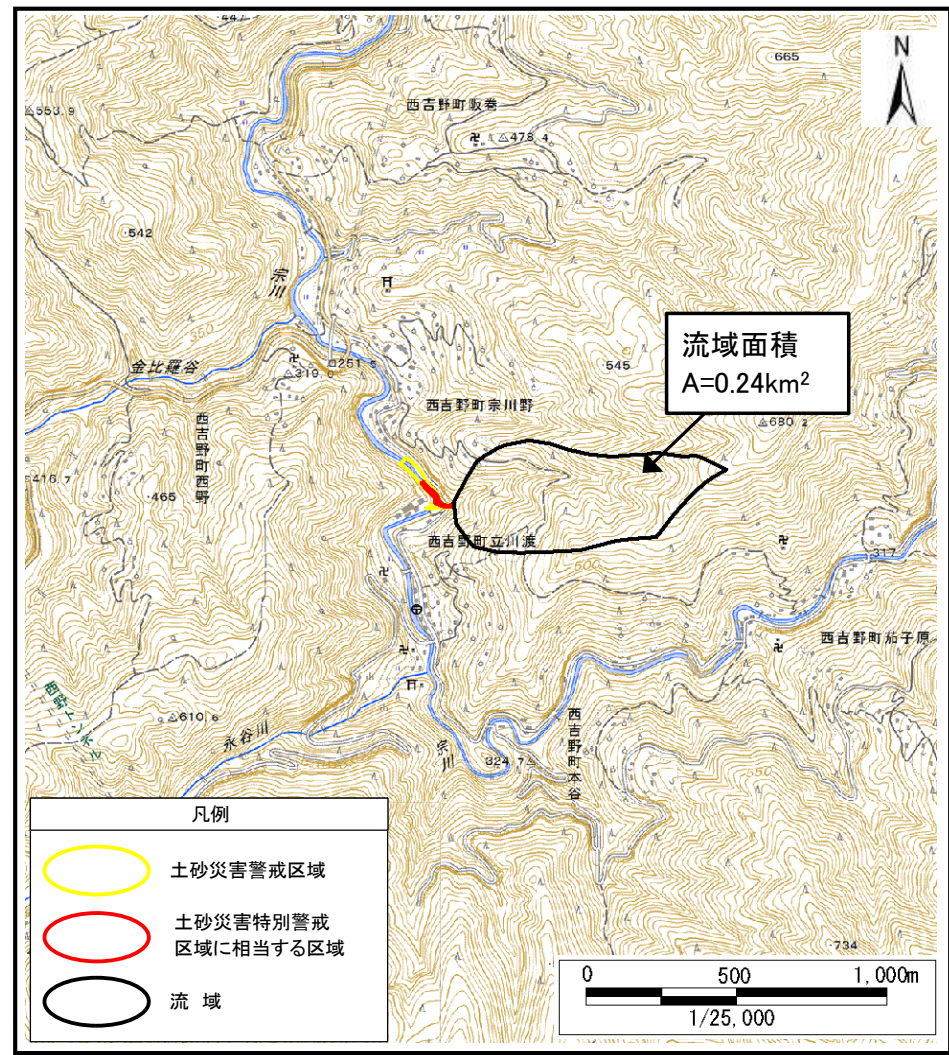

(1/200,000)

(1/25,000)

位置図

箇所番号	西吉野町宗川野-土(002)
自然現象の種類	土石流
所在地	五條市西吉野町宗川野、西吉野町立川渡、西吉野町茄子原

この地図は、国土地理院長の承認を得て、同院発行の電子地形図25000及び電子地形図20万を複製したものである。(承認番号 平29情複、第164号)