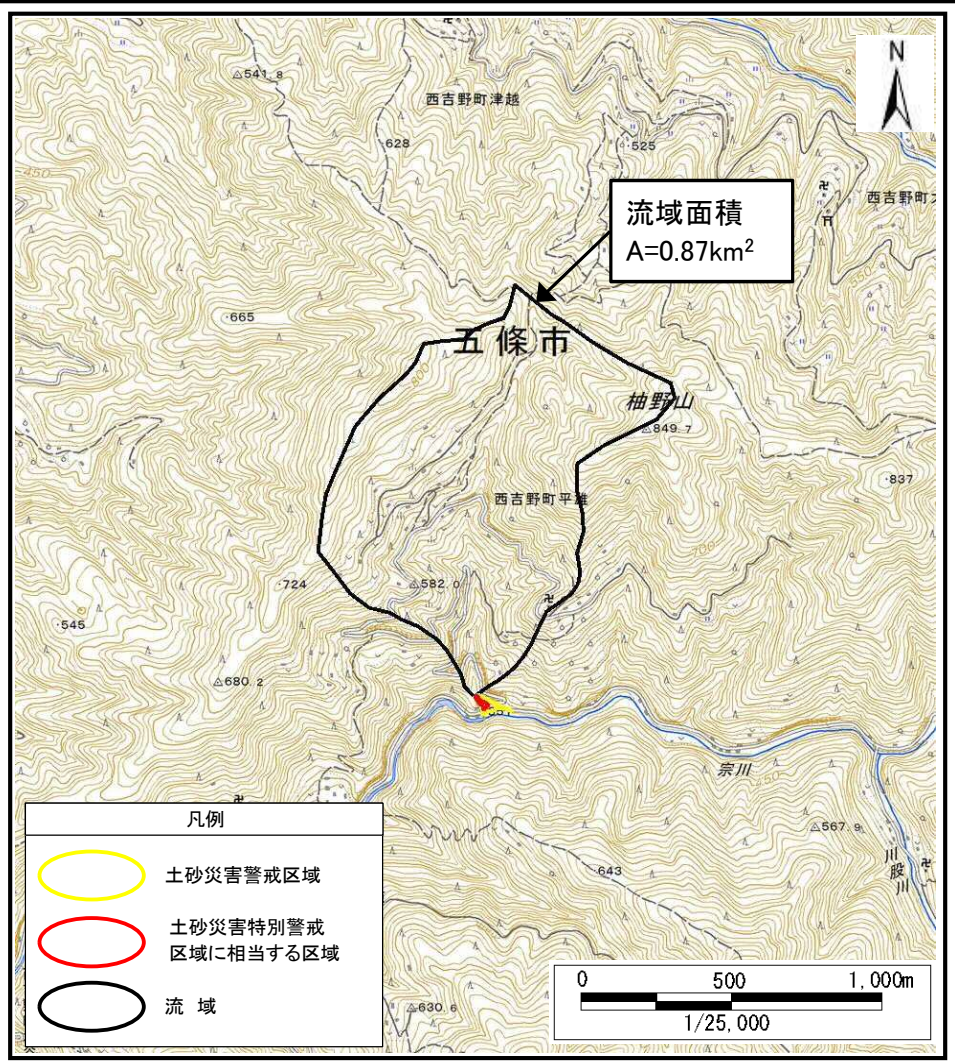

(1/200,000)

(1/25,000)

## 位置図

箇所番号	西吉野町平雄-土(001)
自然現象の種類	土石流
所在地	五條市西吉野町平雄

この地図は、国土地理院長の承認を得て、同院発行の電子地形図25000及び電子地形図20万を複製したものである。(承認番号 平29情複、第164号)