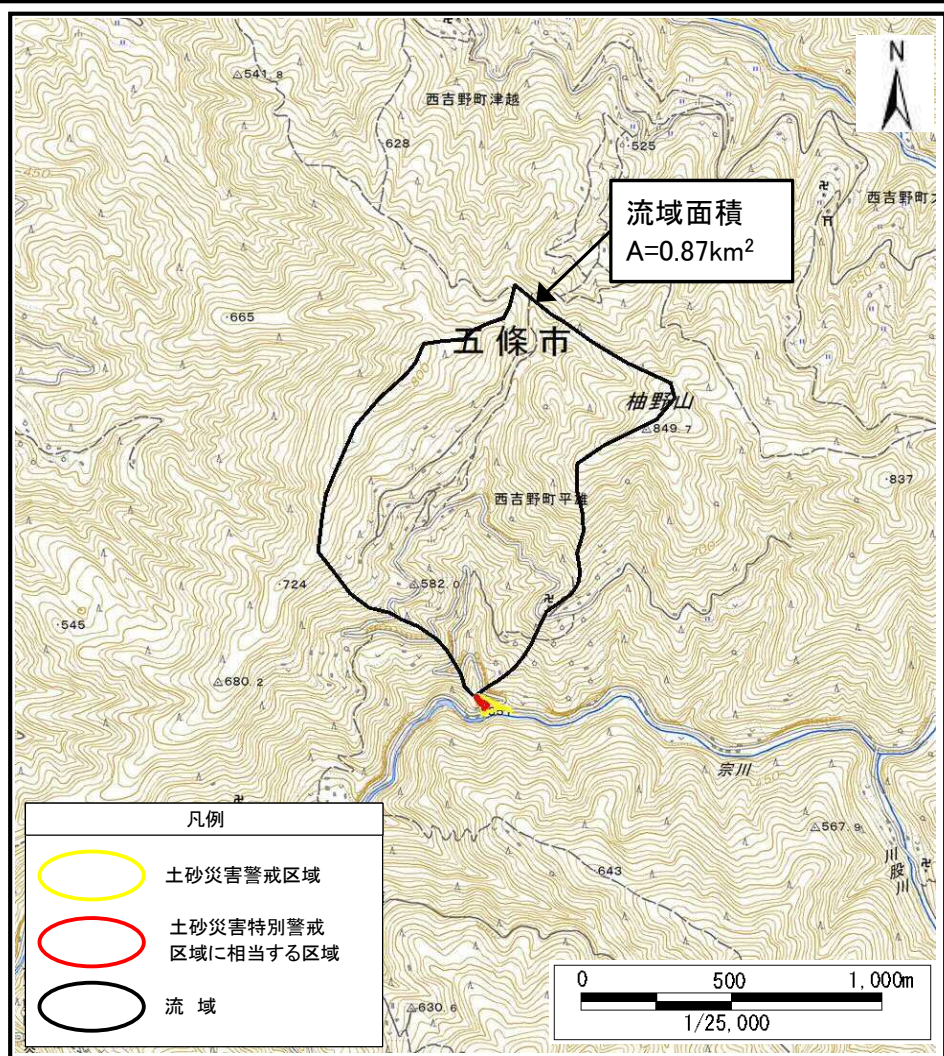

(1/200,000)

(1/25,000)

位置図

箇所番号	西吉野町平雄-土(001)
自然現象の種類	土石流
所在地	五條市西吉野町平雄

この地図は、国土地理院長の承認を得て、同院発行の電子地形図25000及び電子地形図20万を複製したものである。(承認番号 平29情複、第164号)