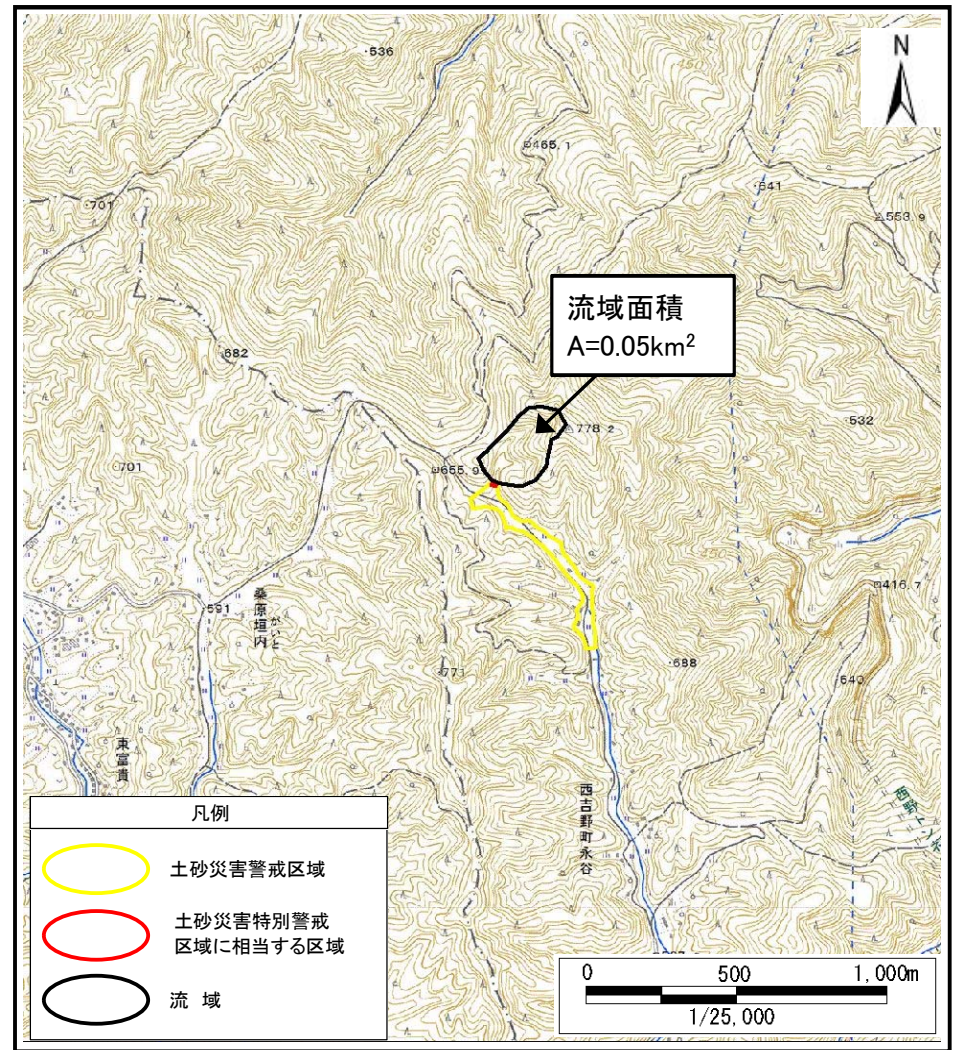

(1/200,000)

(1/25,000)

位置図

箇所番号	西吉野町永谷-土(001)
自然現象の種類	土石流
所在地	五條市西吉野町西野、西吉野町永谷

この地図は、国土地理院長の承認を得て、同院発行の電子地形図25000及び電子地形図20万を複製したものである。(承認番号 平29情複、第164号)