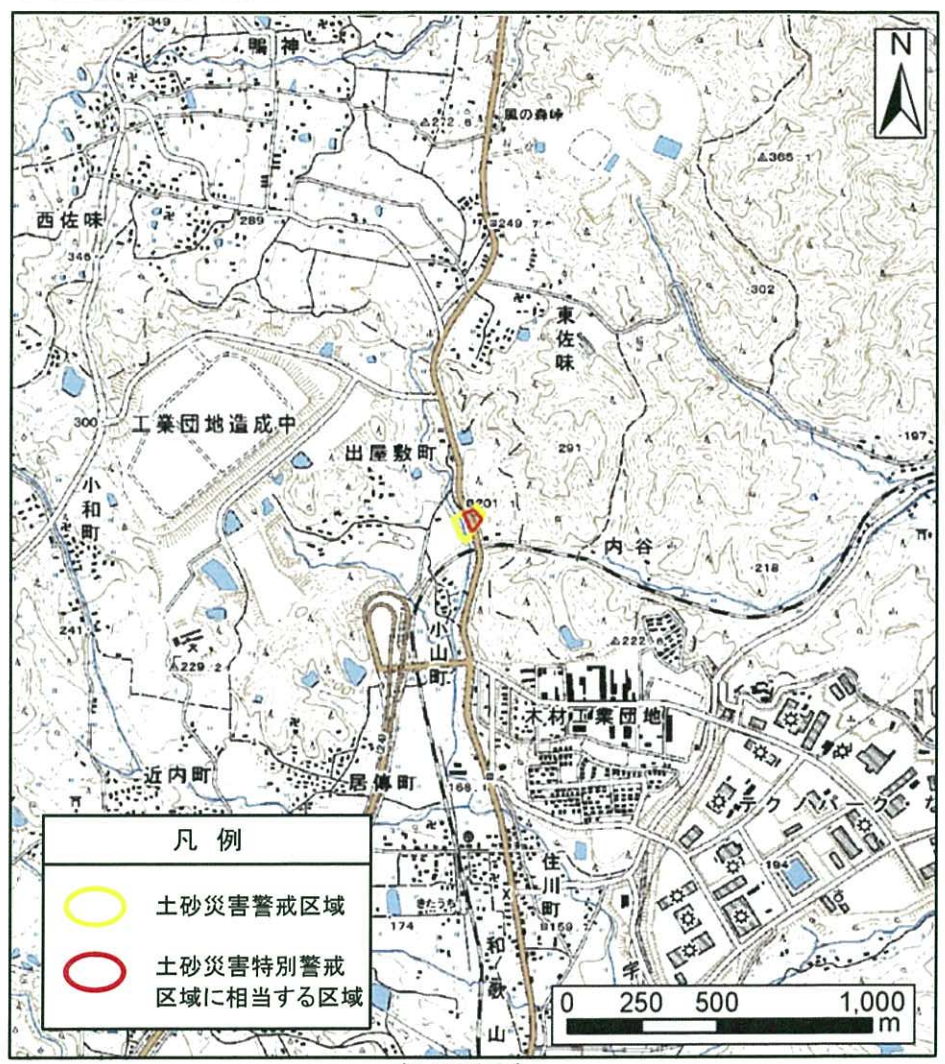

位置図

箇所番号	小山町-急(003)
自然現象の種類	急傾斜地の崩壊
所在地	五條市小山町

この地図は、国土地理院長の承認を得て、同院発行の数値地図20000(地図画像)及び数値地図25000(地図画像)を複製したものである。(承認番号 平22業複、第161号)

位置図

箇所番号	小山町-急(004)
自然現象の種類	急傾斜地の崩壊
所在地	五條市小山町

この地図は、国土地理院長の承認を得て、同院発行の数値地図20000(地図画像)及び数値地図25000(地図画像)を複製したものである。(承認番号 平22業複、第161号)