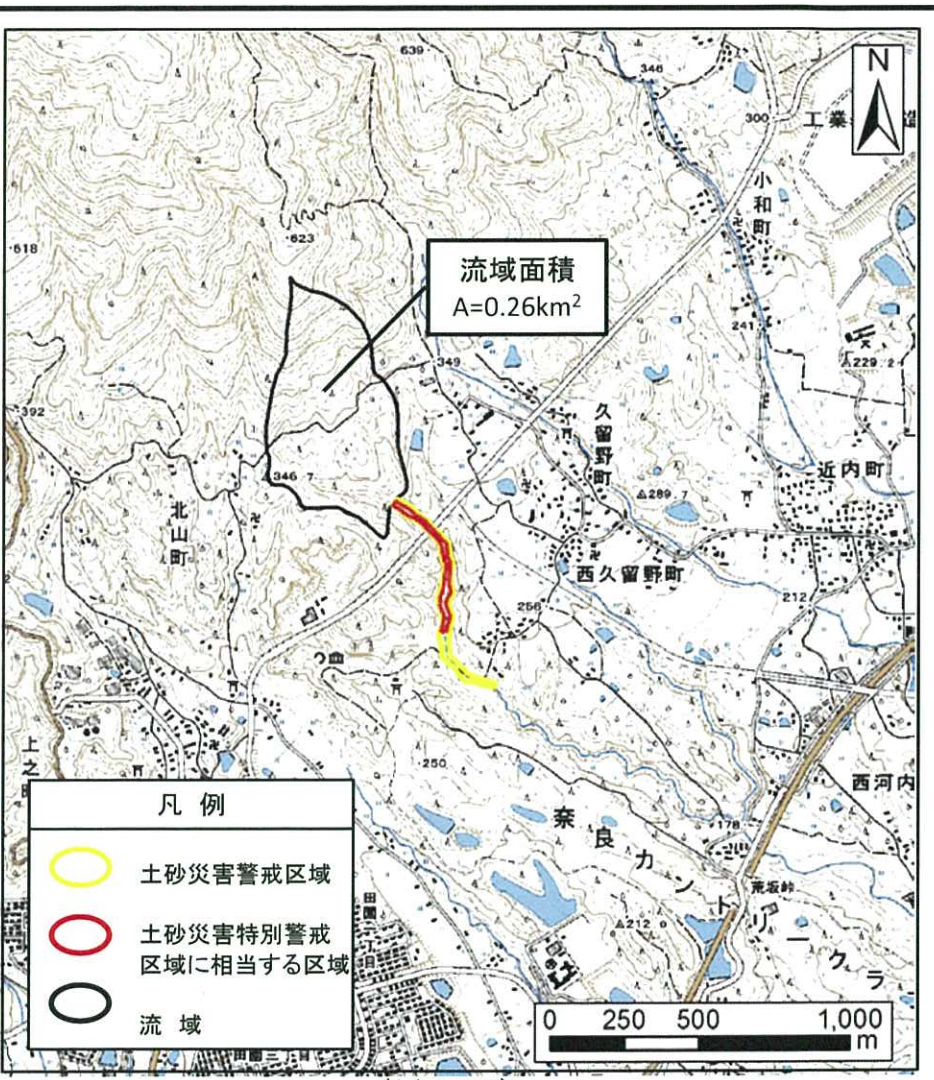

## 位置図

箇所番号	北山町-急(015)
自然現象の種類	急傾斜地の崩壊
所在地	五條市北山町

この地図は、国土地理院長の承認を得て、同院発行の数値地図20000(地図画像)及び数値地図25000(地図画像)を複製したものである。(承認番号 平22業複、第161号)

(1/200,000)

(1/25,000)

## 位置図

箇所番号	北山町-土(009)
自然現象の種類	土石流
所在地	五條市北山町

この地図は、国土地理院長の承認を得て、同院発行の数値地図20000(地図画像)及び数値地図25000(地図画像)を複製したものである。(承認番号 平22業複、第161号)