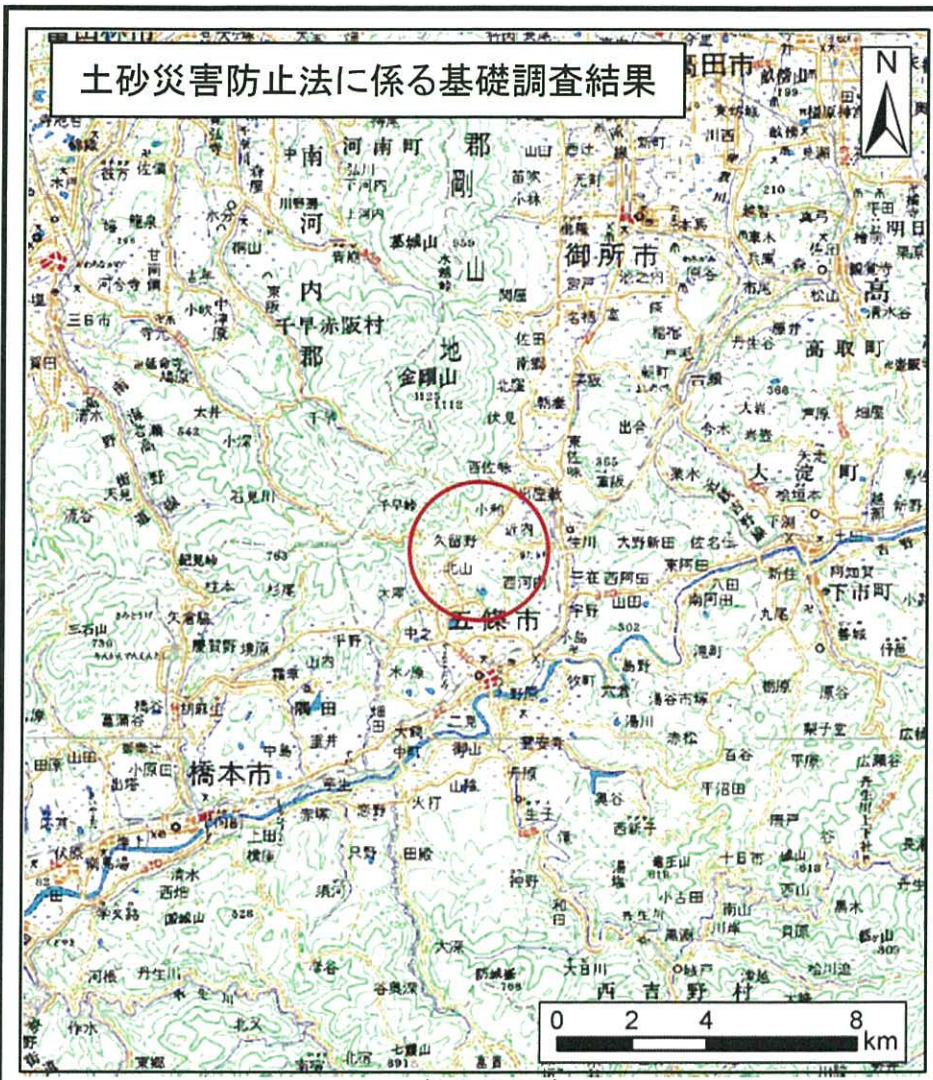

## 位置図

箇所番号	北山町-急(015)
自然現象の種類	急傾斜地の崩壊
所在地	五條市北山町

この地図は、国土地理院長の承認を得て、同院発行の数値地図20000(地図画像)及び数値地図25000(地図画像)を複製したものである。(承認番号 平22業複、第161号)

(1/200,000)

(1/25,000)

## 位置図

箇所番号	北山町-土(009)
自然現象の種類	土石流
所在地	五條市北山町

この地図は、国土地理院長の承認を得て、同院発行の数値地図20000(地図画像)及び数値地図25000(地図画像)を複製したものである。(承認番号 平22業複、第161号)