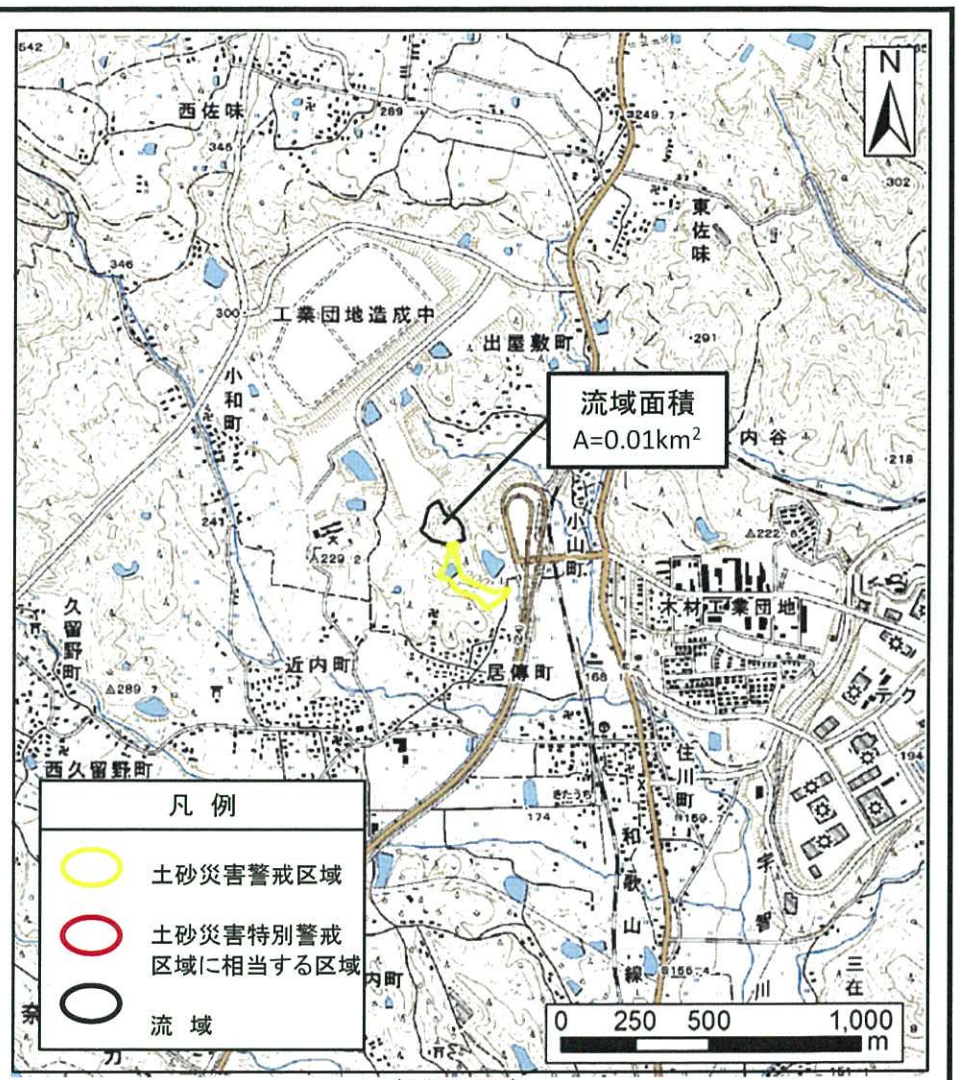

## 位置図

箇所番号	居伝町-土(001)
自然現象の種類	土石流
所在地	五條市居伝町

この地図は、国土地理院長の承認を得て、同院発行の数値地図20000(地図画像)及び数値地図25000(地図画像)を複製したものである。(承認番号 平22業複、第161号)

(1/200,000)

(1/25,000)

## 位置図

箇所番号	居伝町-土(002)
自然現象の種類	土石流
所在地	五條市居伝町

この地図は、国土地理院長の承認を得て、同院発行の数値地図20000(地図画像)及び数値地図25000(地図画像)を複製したものである。(承認番号 平22業複、第161号)