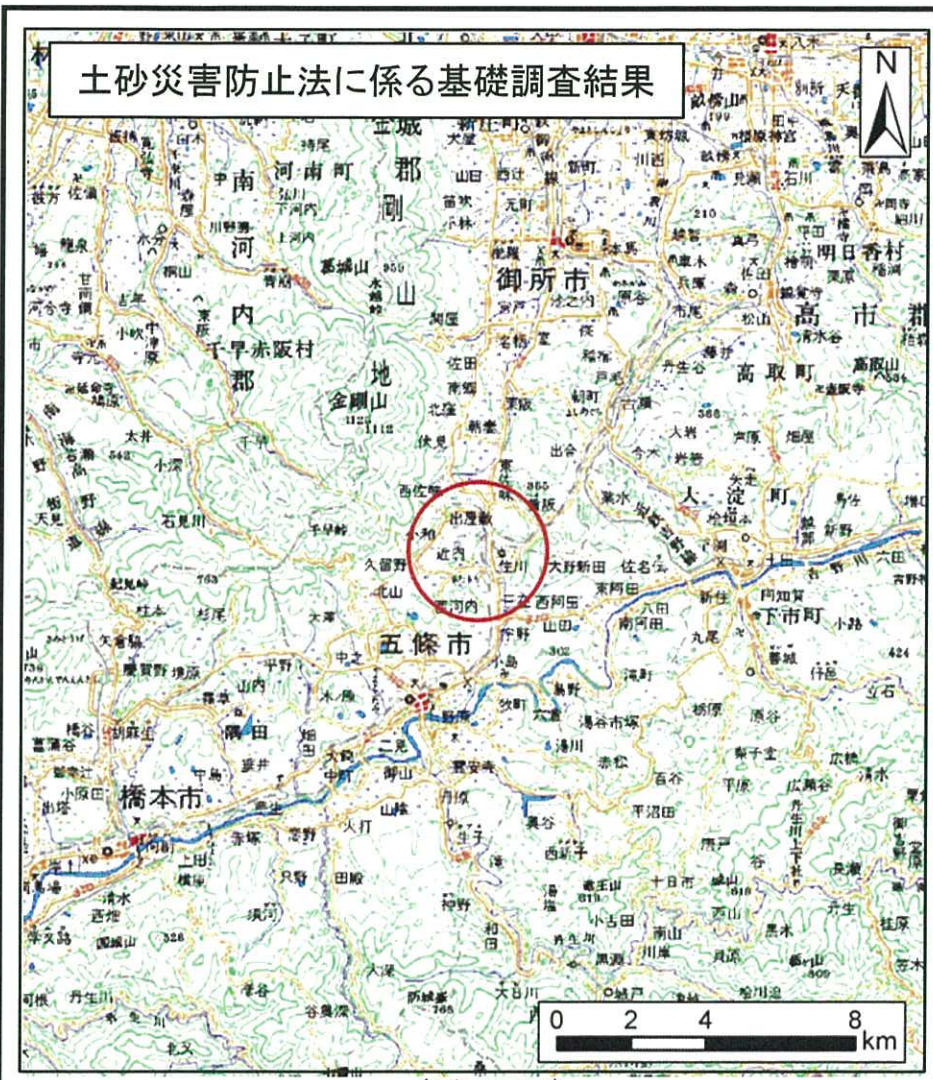

## 位置図

箇所番号	居伝町-土(001)
自然現象の種類	土石流
所在地	五條市居伝町

この地図は、国土地理院長の承認を得て、同院発行の数値地図20000(地図画像)及び数値地図25000(地図画像)を複製したものである。(承認番号 平22業複、第161号)

(1/200,000)

(1/25,000)

## 位置図

箇所番号	居伝町-土(002)
自然現象の種類	土石流
所在地	五條市居伝町

この地図は、国土地理院長の承認を得て、同院発行の数値地図20000(地図画像)及び数値地図25000(地図画像)を複製したものである。(承認番号 平22業複、第161号)