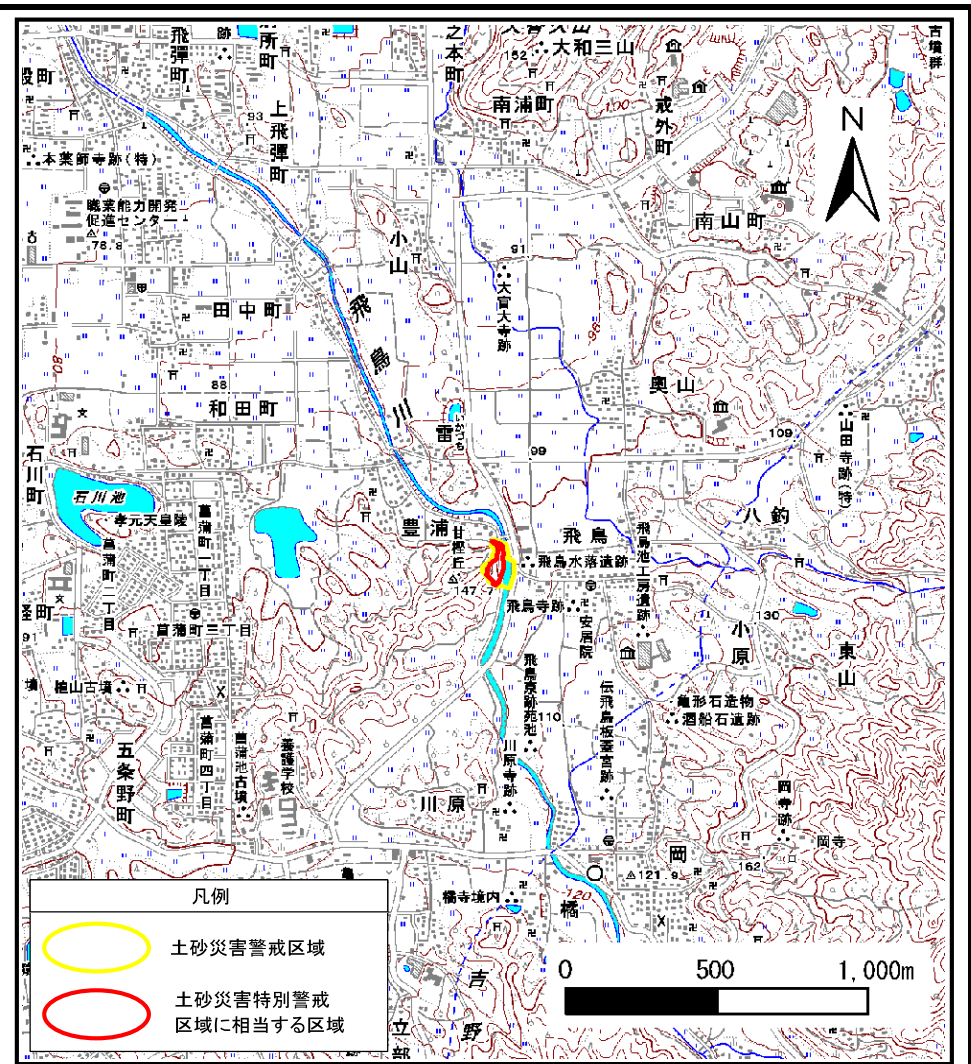

(1/200,000)

(1/25,000)

位置図

箇所番号	豊浦-急(001)
自然現象の種類	急傾斜地の崩壊
所在地	高市郡明日香村豊浦

この地図は、国土地理院長の承認を得て、同院発行の数値地図20000(地図画像)及び数値地図2500(地図画像)を複製したものである。(承認番号 平28情複、第1403号)

奈良県