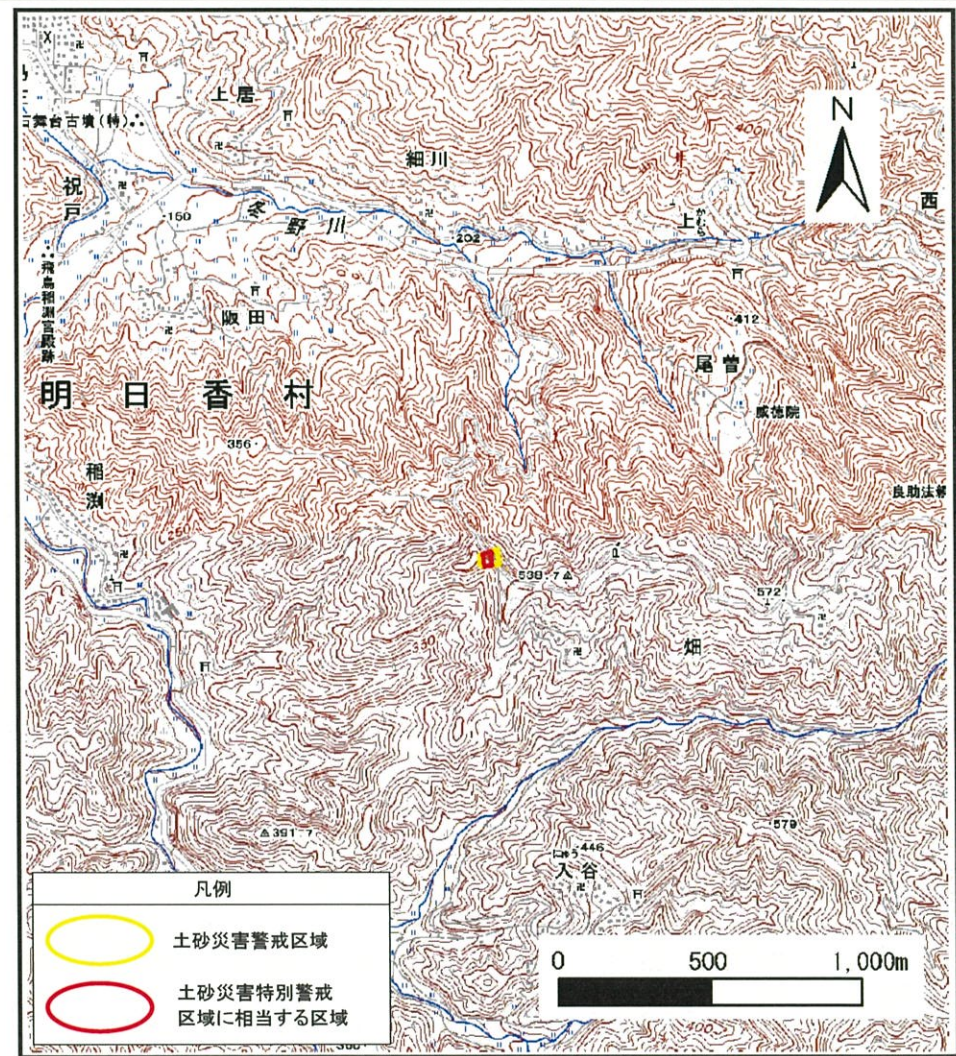

(1/200,000)

(1/25,000)

<h1>位置図</h1>	箇所番号	稲淵-急(013)
	自然現象の種類	急傾斜地の崩壊
	所在地	高市郡明日香村細川 阪田 稲淵

この地図は、国土地理院長の承認を得て、同院発行の数値地図20000(地図画像)及び数値地図25000(地図画像)を複製したものである。(承認番号 平28情複、第1403号)