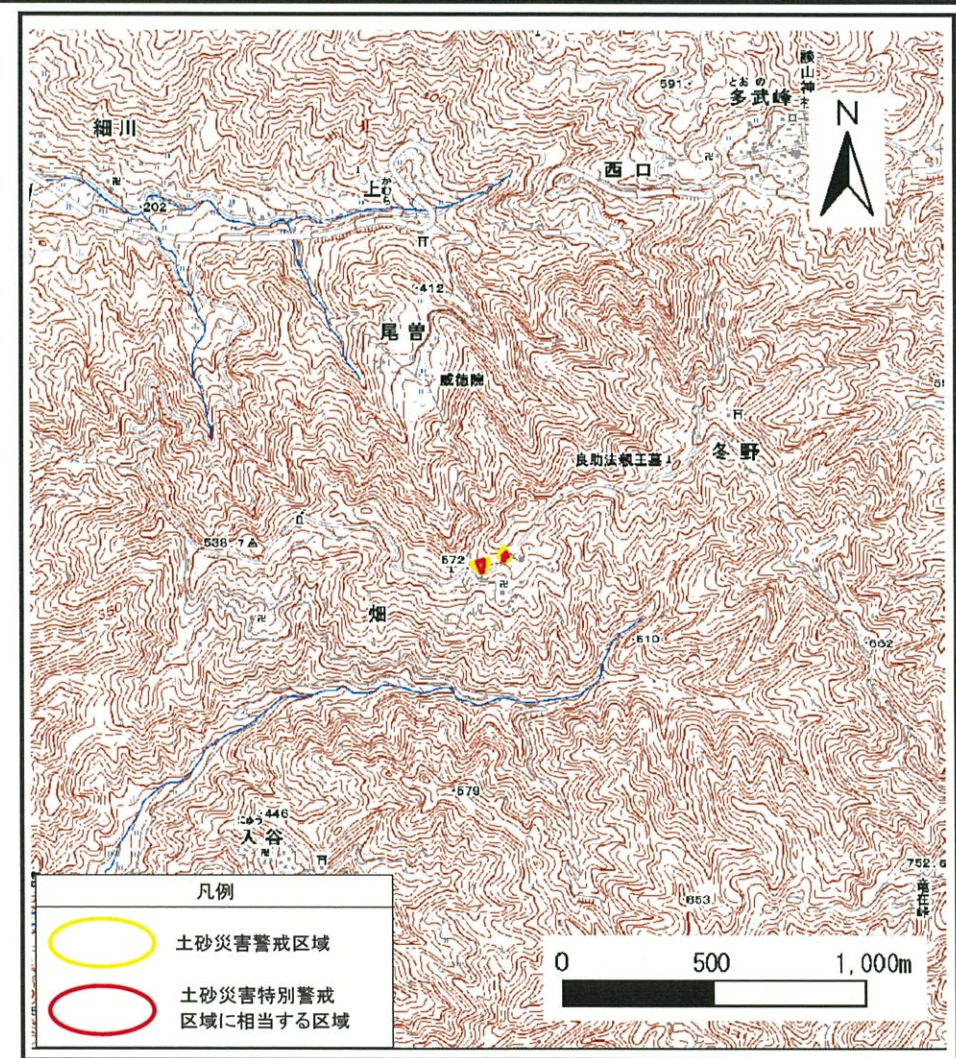

(1/200,000)

(1/25,000)

## 位置図

箇所番号	畑-急(020)
自然現象の種類	急傾斜地の崩壊
所在地	高市郡明日香村畑 尾曾

この地図は、国土地理院長の承認を得て、同院発行の数値地図20000(地図画像)及び数値地図25000(地図画像)を複製したものである。(承認番号 平28情複、第1403号)